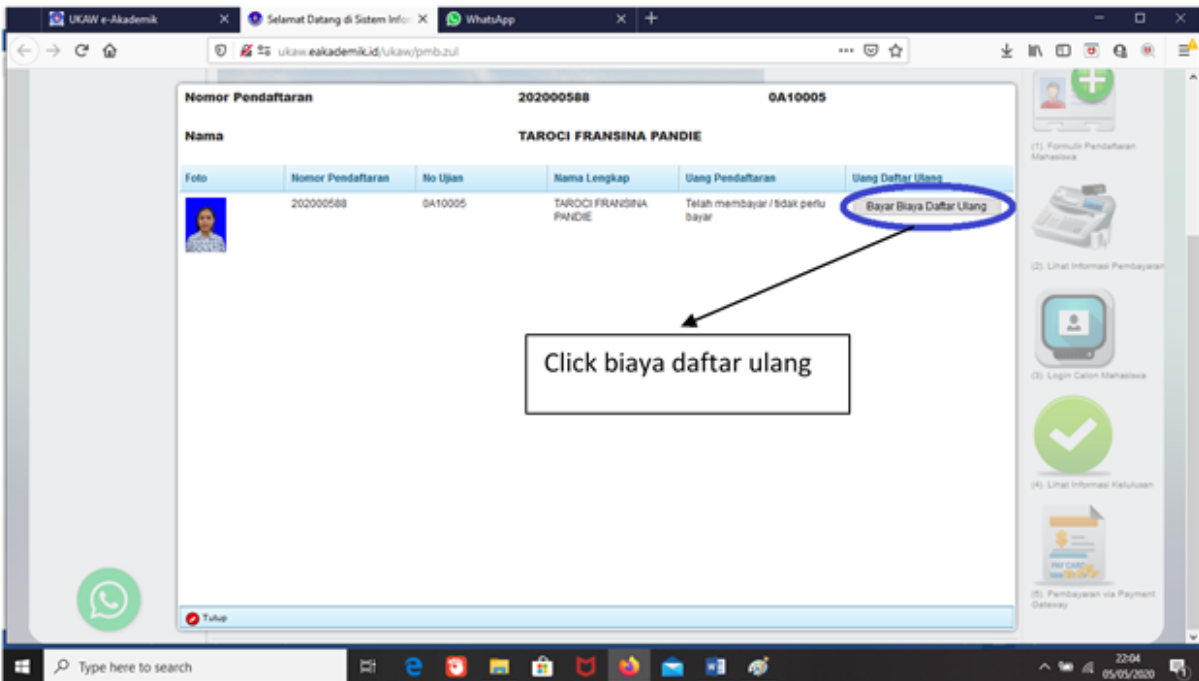

# TUTORIAL DAFTAR ULANG MABA 2020/2021

Click di Mahasiswa Baru

Click di Pembayaran Via Payment Gateway

1. Click Pilih semua

2. Click Bayar Bank NTT

Selamat mencoba semoga Bermanfaat dan sukses selalu