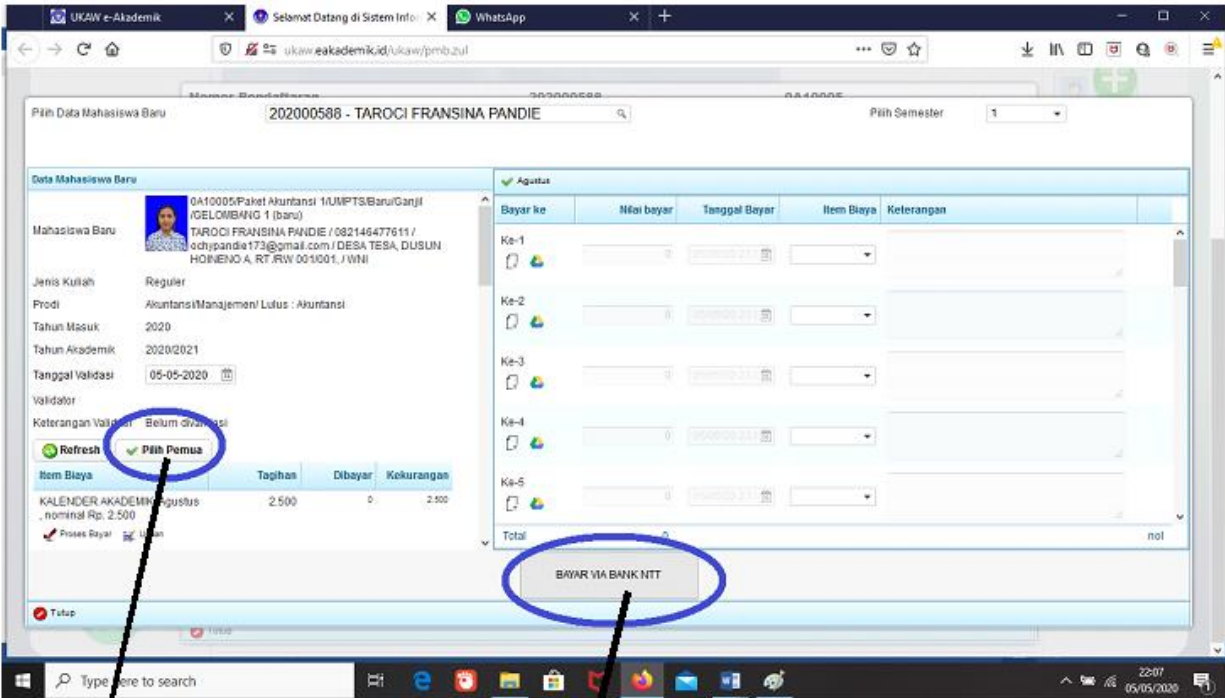

# TUTORIAL DAFTAR ULANG MABA 2020/2021

Click di Mahasiswa Baru

Click di Pembayaran Via Payment Gateway

1. Click Pilih semua

2. Click Bayar Bank NTT

Selamat mencoba semoga Bermanfaat dan sukses selalu