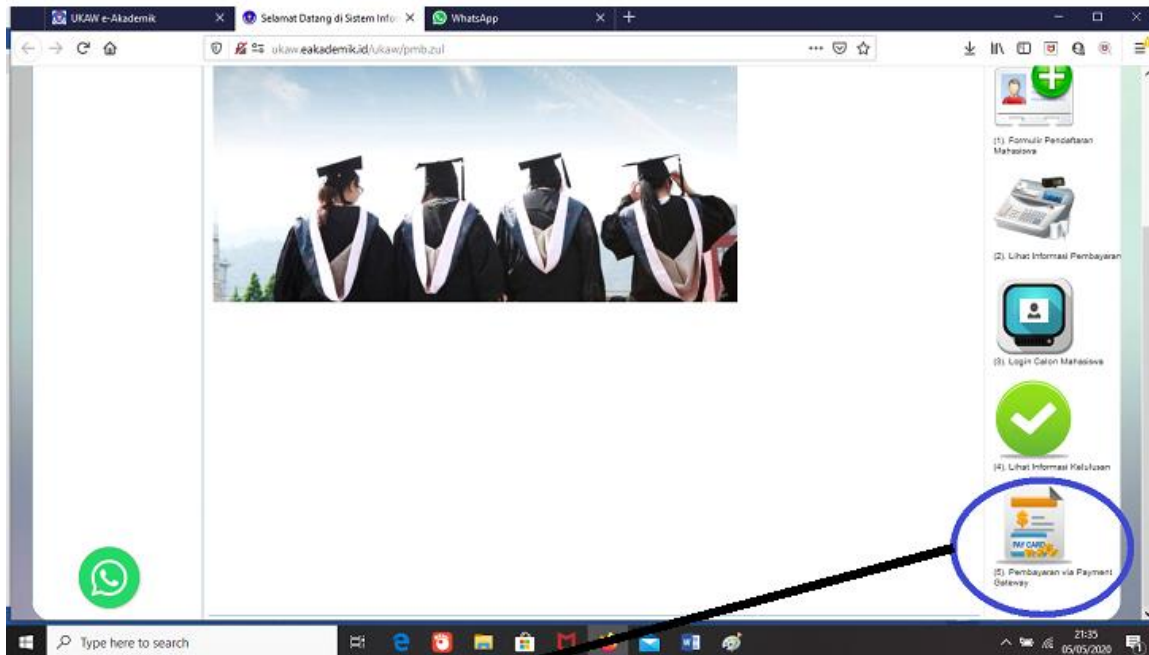

# TUTORIAL DAFTAR ULANG MABA 2020/2021

Click di Mahasiswa Baru

Click di Pembayaran Via Payment Gateway

1. Click Pilih semua

2. Click Bayar Bank NTT

Selamat mencoba semoga Bermanfaat dan sukses selalu