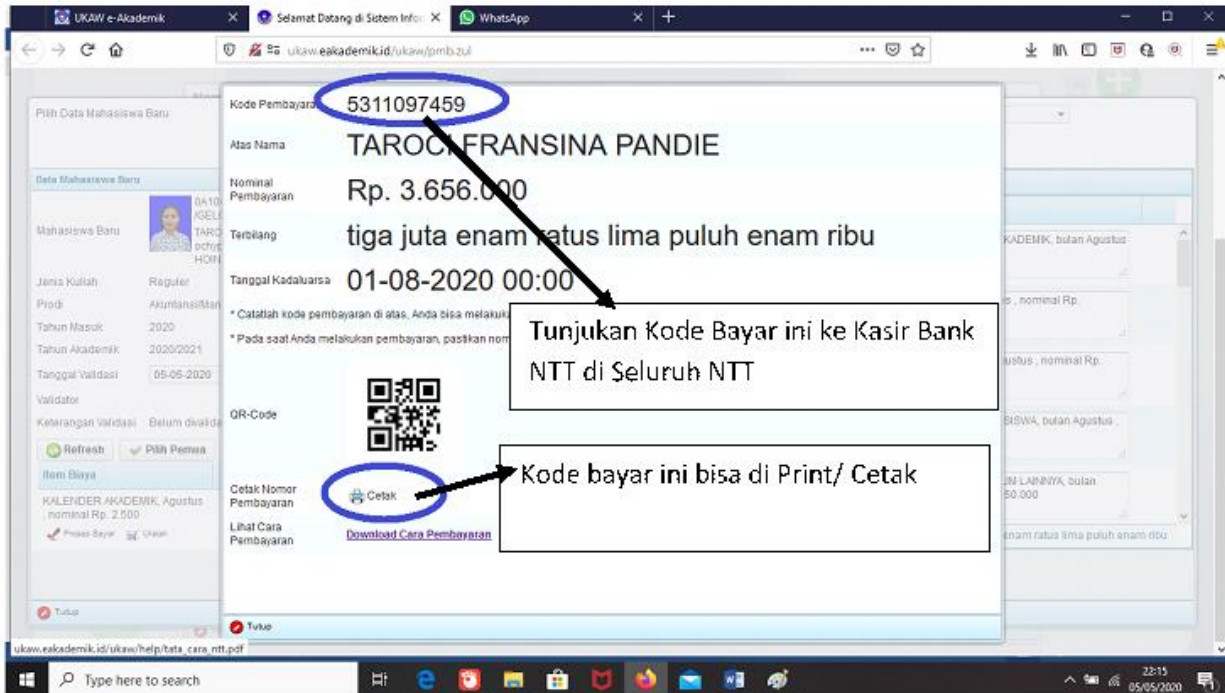

# TUTORIAL DAFTAR ULANG MABA 2020/2021

Click di Mahasiswa Baru

Click di Pembayaran Via Payment Gateway

1. Click Pilih semua

2. Click Bayar Bank NTT

Selamat mencoba semoga Bermanfaat dan sukses selalu