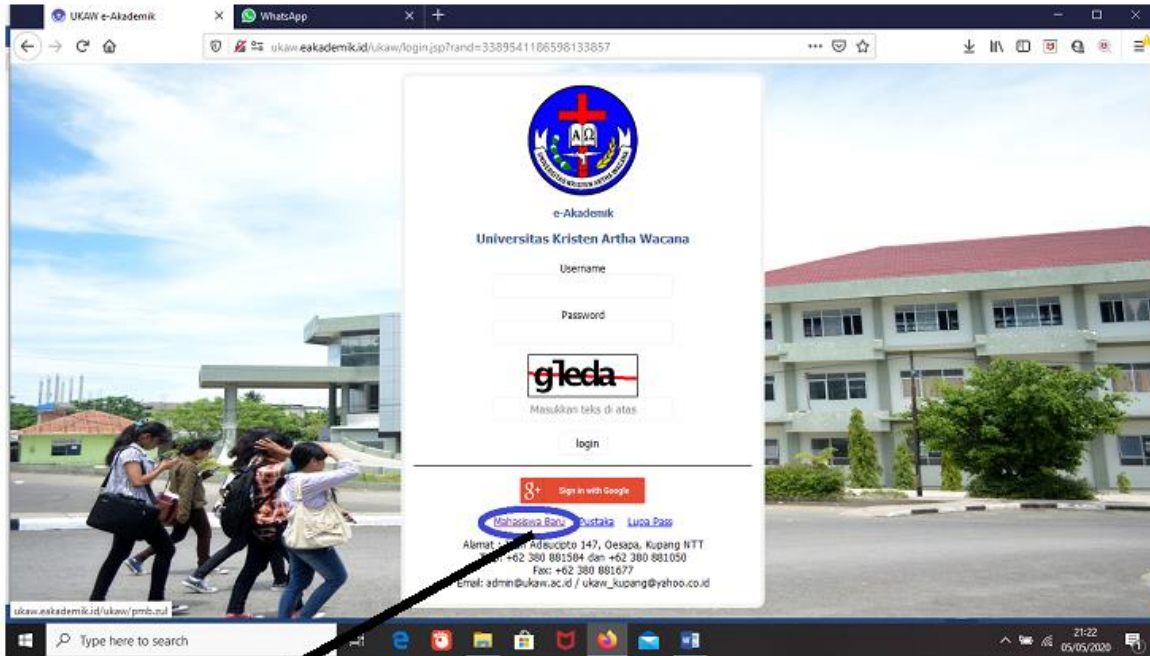

# TUTORIAL DAFTAR ULANG MABA 2020/2021

Click di Mahasiswa Baru

Click di Pembayaran Via Payment Gateway

1. Click Pilih semua

2. Click Bayar Bank NTT

Selamat mencoba semoga Bermanfaat dan sukses selalu