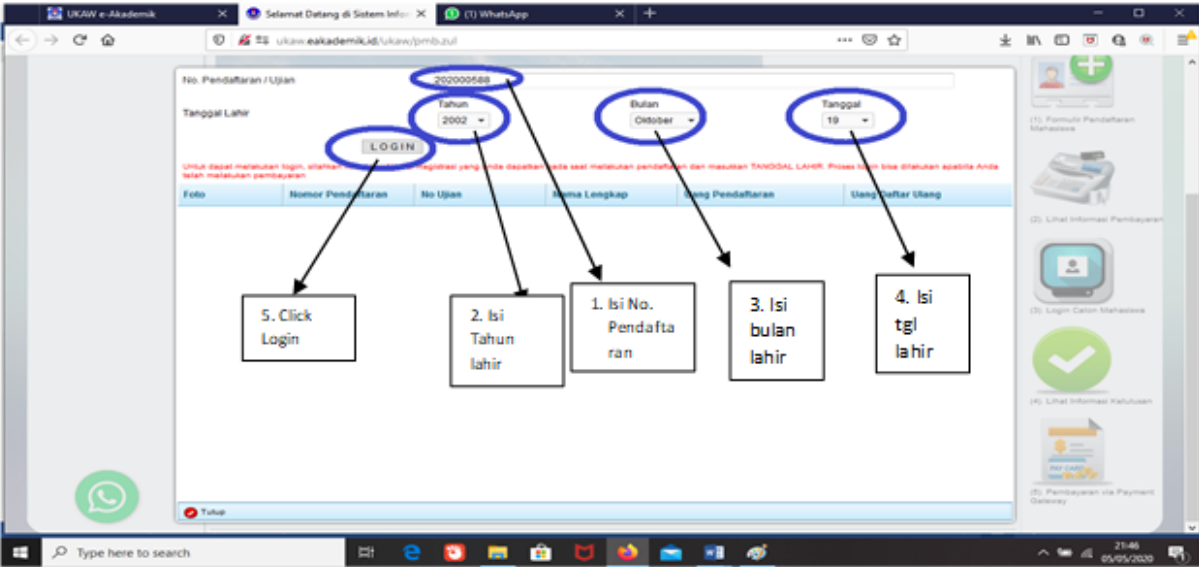

# TUTORIAL DAFTAR ULANG MABA 2020/2021

Click di Mahasiswa Baru

Click di Pembayaran Via Payment Gateway

1. Click Pilih semua

2. Click Bayar Bank NTT

Selamat mencoba semoga Bermanfaat dan sukses selalu